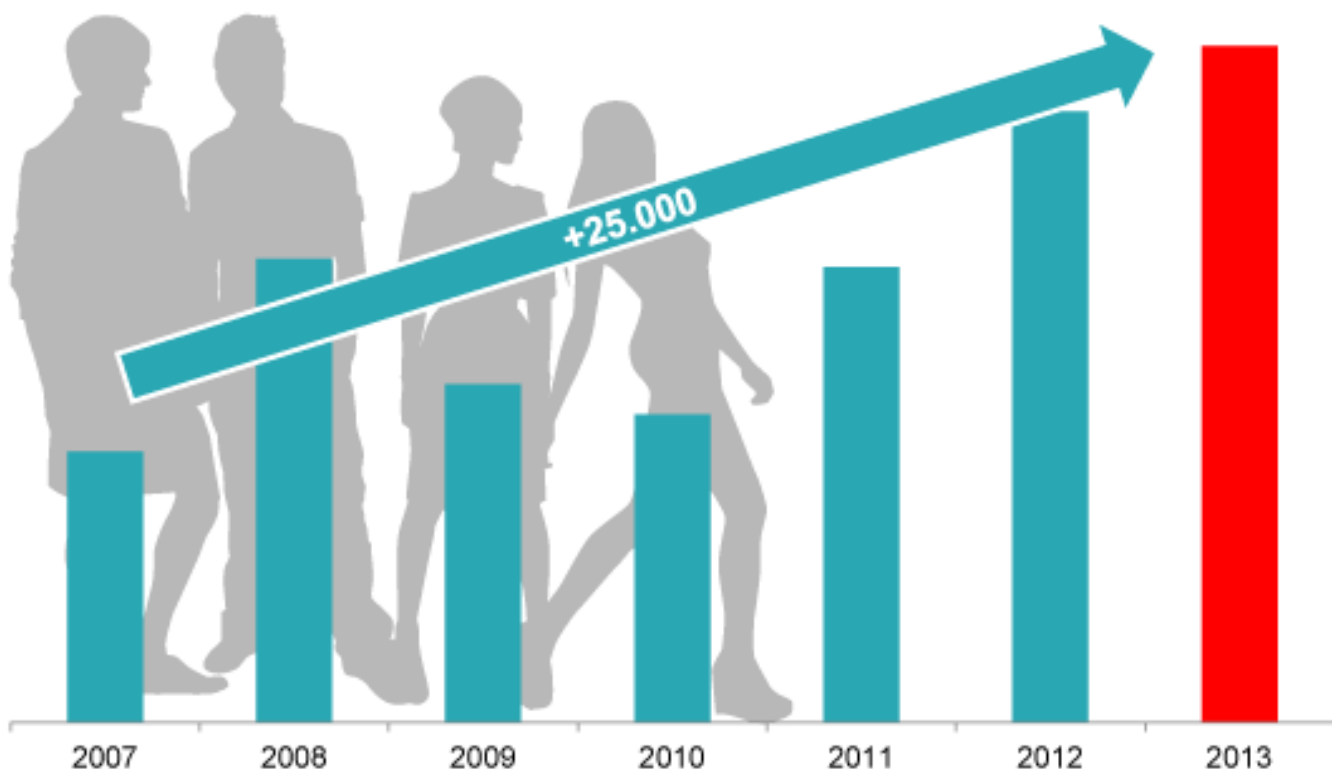

IG Metall: Mitgliederentwicklung Jugendliche

INFOGRAFIK / QUELLE: IG METALL

Am stärksten wuchs die IG Metall 2013 bei den jungen Menschen: Die Zahl der Auszubildenden nahm zwischen Ende 2012 und 2013 um 3,7 Prozent zu, die der Jungen bis 27 Jahren um 1,8 Prozent. Damit kann die IG Metall insgesamt 2,266 Millionen Mitglieder zählen.